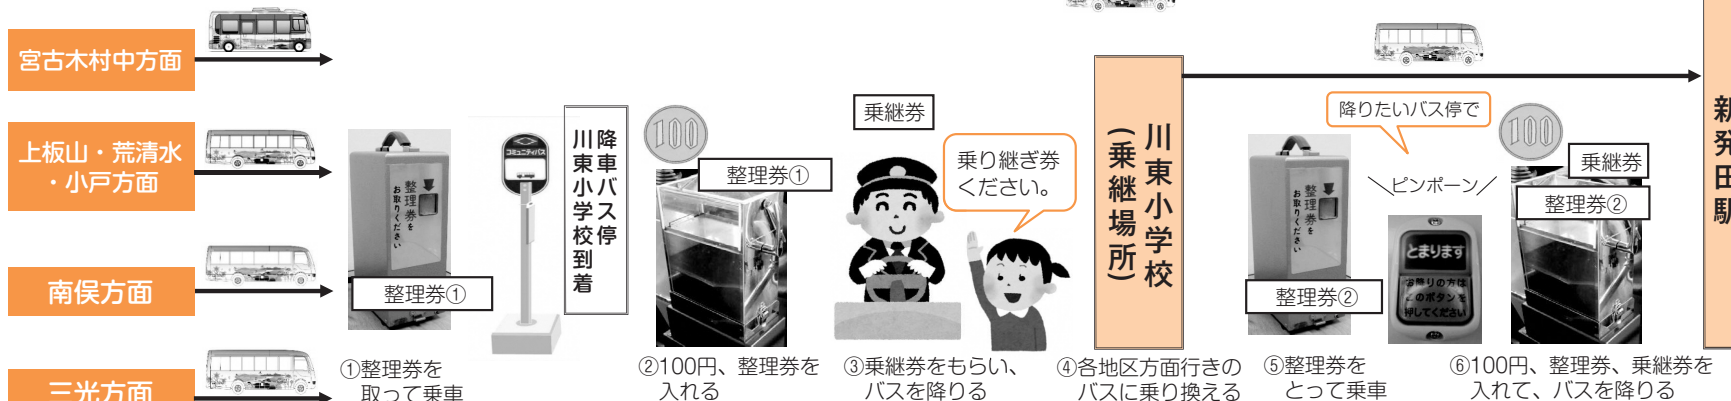

(川東小で11番に乘換可)

◎「川東小」は「川東小学校」の略称です。

◎   は「川東小学校」で目的地までのバスに乗り換えることができます。

☆運行番号64番は、12月2日(月)から12月24日(火)、令和7年1月8日(水)から3月25日(火)の運行となります。

JR(新潟)	8:33	10:28	13:40	-	17:51
JR(村上)	8:21	11:25	14:26	-	18:07
JR(新津)	8:22	11:32	13:23	-	18:16

JR(新潟)	8:33	-	10:28	-	17:51
JR(村上)	8:21 9:30	-	11:25	-	18:07
JR(新津)	8:22	-	11:32	-	18:16

JR(新潟)	8:33	-	10:28	-	17:51
JR(村上)	8:21 9:30	-	11:25	-	18:07
JR(新津)	8:22	-	11:32	-	18:16

JR(新潟)	8:33	-	10:28	16:42	17:51
JR(村上)	8:21 9:30	-	11:25	16:28	18:07
JR(新津)	8:22	-	11:32	17:03	18:16

JR(新潟)	7:38	8:33	9:30	10:28	13:03	15:48	17:04	18:22	19:06	19:31
JR(村上)	7:24	9:30	9:30	11:25	14:26	15:50	18:07	18:39	19:35	19:35
JR(新津)	8:22	8:22	11:32	11:32	13:23	15:53	17:03	19:48	19:48	19:48

QRコードをスマートフォンで読み取ると、バスの現在位置を確認することができます。

「バスどこ?」をチェック

- JR(新潟)は、すべて「白新線 普通列車(新潟駅方面)」への新発田駅からの出発時刻です。
- JR(村上)は、すべて「羽越線 普通列車(村上駅方面)」への新発田駅からの出発時刻です。
- JR(新津)は、すべて「羽越線 普通列車(新津駅方面)」への新発田駅からの出発時刻です。

※出発時刻については、「新発田駅」バス停にバス到着後、列車出発まで5分以上ある時刻を記載しています。
※令和6年3月16日改正の時刻です。詳しい時刻については、JR東日本新潟支社の駅等でご確認のうえ、ご利用ください。

バスの乗り方・乗換方法 (各地区方面から新発田駅へ行く場合)